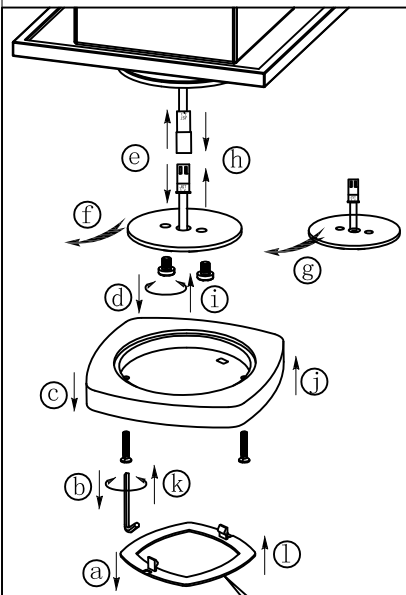

B

BLA94572

A5印刷

 东莞东进照明有限公司		名称	2015-151C LED 4头天花板灯	
绘图	李平松		货号	94572
校对			通用	
检查		版次	V: 1.0	
审核		日期	20150415	