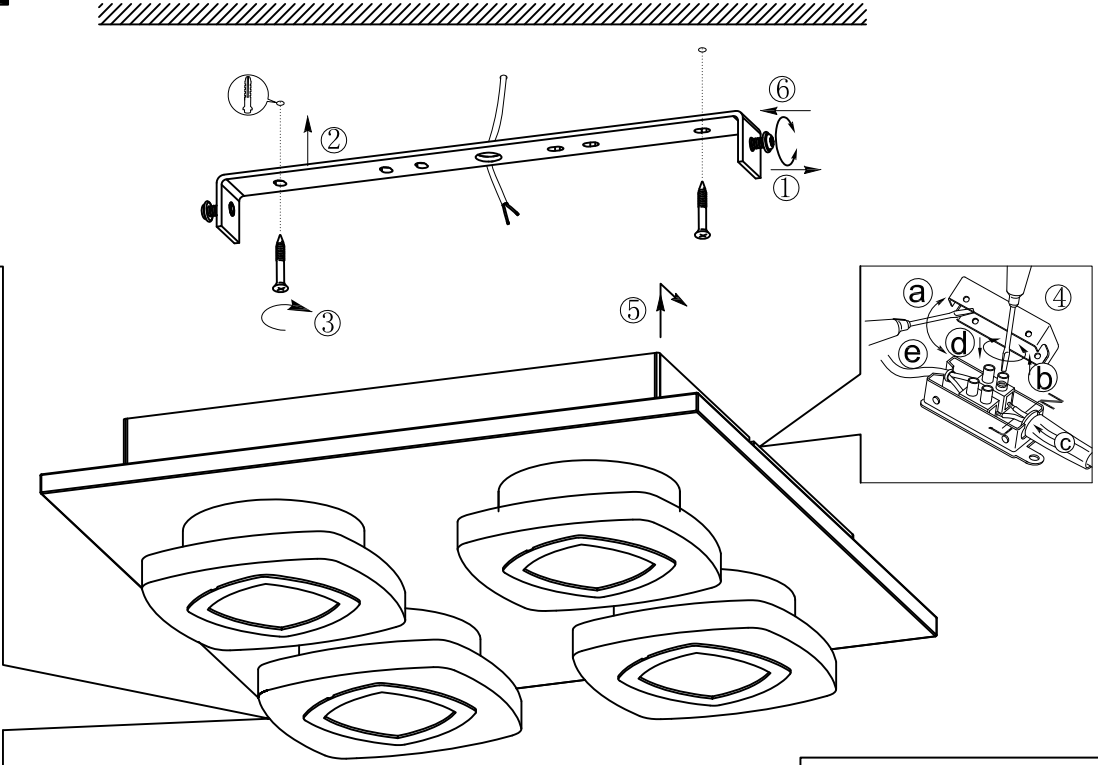

B

BLA94572

A5印刷

 东莞东进照明有限公司		名称	2015-151C LED 4头天花板灯	
绘图	李平松		货号	94572
校对			通用	
检查		版次	V: 1.0	
审核		日期	20150415	